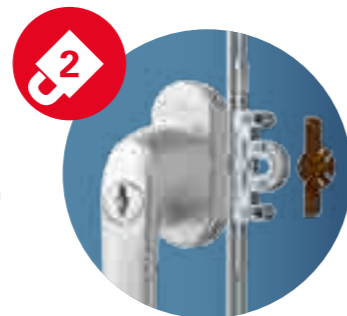

Roto Quadro Safe

Einbruchsicherheit für Fenster

Roto Quadro Safe
www.quadro-safe.com

Widerstand nicht zwecklos!

Setzen Sie Einbrechern massiven Widerstand entgegen! Das Drehkipp-Beschlagsystem Roto NT mit Roto Quadro Safe hält dank seiner vier Sicherheitskomponenten auch

hartnäckigen Einbruchsversuchen stand. Die Folge: Der Einbrecher scheitert und gibt frustriert auf.

Der **abschliessbare Fenstergriff** verhindert, dass sich der Beschlag von aussen verschieben und damit entriegeln lässt und das Fenster geöffnet werden kann: ein sicheres Zuhause!

Der an der Aussenseite des Getriebekastens und damit unsichtbar angebrachte **Anbohrschutz** verhindert, dass das Getriebe angebohrt und der Beschlag aufgeschoben werden kann: ein Plus an Widerstand!

Die rings um den Fensterflügel platzierten **Pilzkopf-Sicherheitsschliesszapfen** aus gehärtetem Stahl bilden in Kombination mit Sicherheitsschließstücken einen funktionell perfekten Schließmechanismus: keine Chance für Einbrecher!

Sicherheitsschliessstücke bieten dank Mehrfachverschraubung und optimalem Zusammenspiel mit den Sicherheitsschliesszapfen starken Schutz gegen Aufhebelversuche: Widerstand nicht zwecklos!

Wollen auch Sie Widerstand leisten?